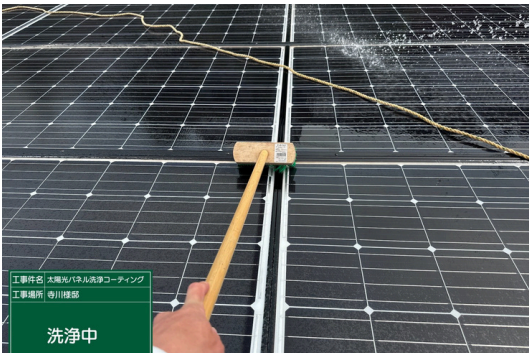

パネル施工前

パネル施工後

パネル施工前

パネル施工後

パネル施工前

パネル施工後

工事件名 太陽光パネル洗浄コーティング
工事場所 寺川様邸

洗浄中

パネル洗浄中

工事件名 太陽光パネル洗浄コーティング
工事場所 寺川様邸

洗浄中

パネル洗浄中

工事件名 太陽光パネル洗浄コーティング
工事場所 寺川様邸

洗浄中

パネル洗浄中

工事件名 太陽光パネル洗浄コーティング
工事場所 寺川様邸

拭き上げ中

拭き上げ中

拭き上げ中

拭き上げ中

太陽光パネルは全てのパネル同じ工程で進めております。