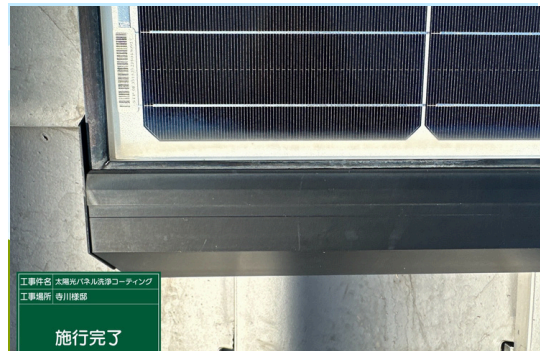

パネル施工前

パネル施工後

パネル施工前

パネル施工後

パネル施工前

パネル施工後

工事件名 太陽光パネル洗浄コーティング
工事場所 寺川様邸

洗浄中