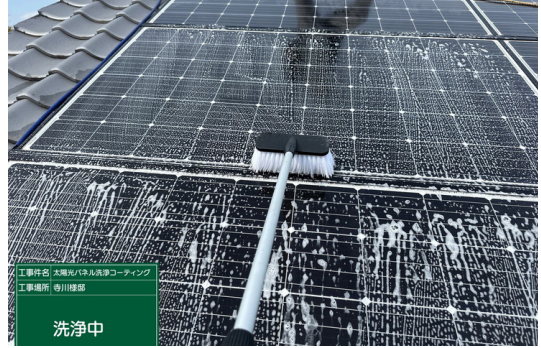

パネル施工前

パネル施工後

パネル施工前

パネル施工後

パネル施工前

パネル施工後

工事件名 太陽光パネル洗浄コーティング
工事場所 寺川様邸

洗浄中

パネル洗浄中

工事件名 太陽光パネル洗浄コーティング
工事場所 寺川様邸

洗浄中

パネル洗浄中

工事件名 太陽光パネル洗浄コーティング
工事場所 寺川様邸

洗浄中

パネル洗浄中

工事件名 太陽光パネル洗浄コーティング
工事場所 寺川様邸

拭き上げ中

拭き上げ中

拭き上げ中

拭き上げ中

太陽光パネルは全てのパネル同じ工程で進めております。