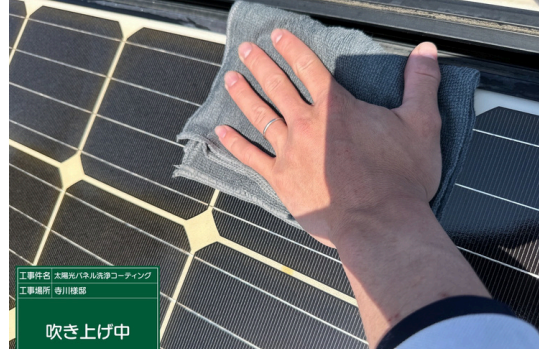

パネル洗浄中

コーティング中

コーティング中

コーティング中

工事件名 太陽光パネル洗浄コーティング
工事場所 寺川様邸

吹き上げ中

拭き上げ中

工事件名 太陽光パネル洗浄コーティング
工事場所 寺川様邸

吹き上げ中

拭き上げ中

工事件名 太陽光パネル洗浄コーティング
工事場所 寺川様邸

吹き上げ中

拭き上げ中

工事件名 太陽光パネル洗浄コーティング
工事場所 寺川様邸

吹き上げ中

拭き上げ中

太陽光パネルは全てのパネル同じ工程で進めております。