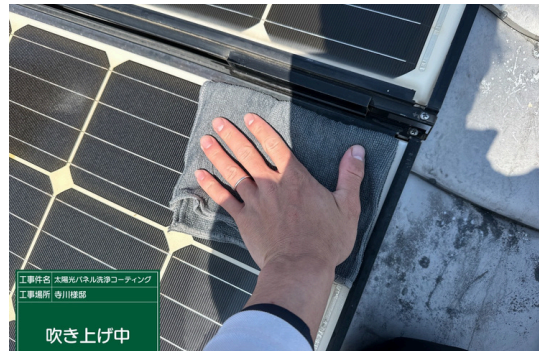

吹き上げ中

拭き上げ中

工事件名 太陽光パネル洗浄コーティング
工事場所 寺川様邸

吹き上げ中

拭き上げ中

工事件名 太陽光パネル洗浄コーティング
工事場所 寺川様邸

吹き上げ中

拭き上げ中

太陽光パネルは全てのパネル同じ工程で進めております。