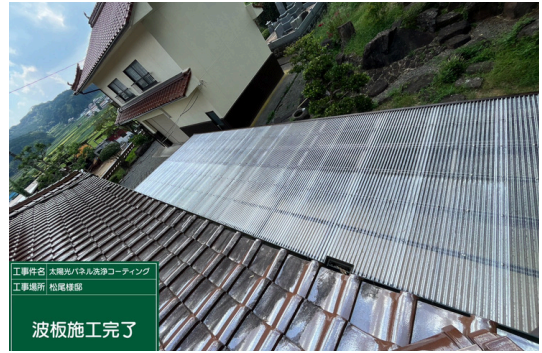

施工前

施工後

施工前

施工後

施工前

施工後

工事件名 松尾様邸 波板交換
工事場所 松尾様邸

施工前

施工前

工事件名 太陽光パネル洗浄コーティング
工事場所 松尾様邸

波板施工完了

施工後

工事件名 太陽光パネル洗浄コーティング
工事場所 松尾様邸

とい洗浄後

雨樋洗浄後

工事件名 太陽光パネル洗浄コーティング
工事場所 松尾様邸