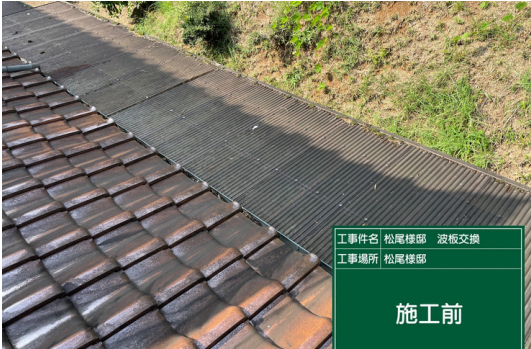

施工前

施工後

施工前

施工後

施工前

施工後

工事件名 松尾様邸 波板交換
工事場所 松尾様邸

施工前

施工前

工事件名 太陽光パネル洗浄コーティング
工事場所 松尾様邸

波板施工完了

施工後

工事件名 太陽光パネル洗浄コーティング
工事場所 松尾様邸

とい洗浄後

雨樋洗浄後

工事件名 太陽光パネル洗浄コーティング
工事場所 松尾様邸